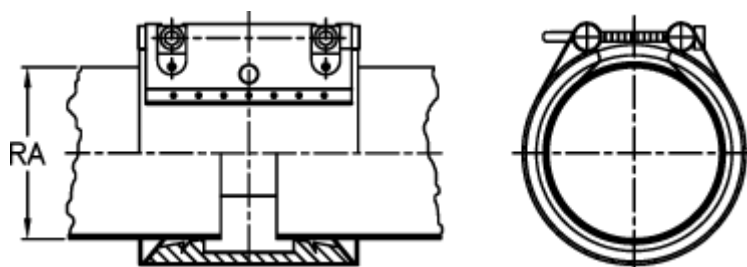

Varenummer: 025838320195
Beskrivelse: Norma Connect Kobling
FLEX E W5 Ø=195,0 EPDM, 13,7 bar

Mål

Note = Kontakt os for yderligere informationer.

RA = 195.0